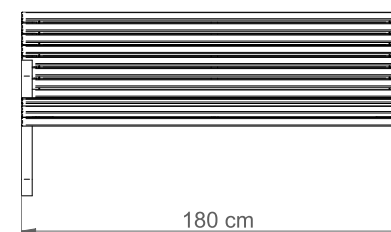

ŁAWKA FLAVIA Z OPARCIEM I DWOMA PODŁOKIETNIKAMI

Nr katalogowy: MT0084

DANE TECHNICZNE

Długość:	180 cm
Wysokość:	86 cm
Szerokość:	64 cm
Waga:	65 kg

CHARAKTERYSTYKA PRODUKTU

Konstrukcja nośna wykonana z stali zabezpieczonej antykorozyjnie i pokrytej lakierem proszkowym. Siedzisko i oparcie wytworzone z listew z drewna jesionowego trzykrotnie malowanego (grzybobójczo oraz dwukrotnie farbą powłokową) lub z egzotycznego drewna iroko dwukrotnie olejowanego. Na życzenie możliwość wyboru niestandardowego koloru lakierowania proszkowego, innego gatunku drewna lub wykonanie konstrukcji ze stali nierdzewnej wykończonej drobnym szlifem. Montaż do podłoża za pomocą kotew.