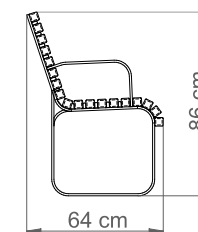

ŁAWKA FLAVIA Z OPARCIEM I DWOMA PODŁOKIETNIKAMI

Nr katalogowy: MT0084

DANE TECHNICZNE

Długość:	180 cm
Wysokość:	86 cm
Szerokość:	64 cm
Waga:	65 kg

CHARAKTERYSTYKA PRODUKTU

Konstrukcja nośna wykonana z stali zabezpieczonej antykorozyjnie i pokrytej lakierem proszkowym. Siedzisko i oparcie wytworzone z listew z drewna jesionowego trzykrotnie malowanego (grzybobójczo oraz dwukrotnie farbą powłokową) lub z egzotycznego drewna iroko dwukrotnie olejowanego. Na życzenie możliwość wyboru niestandardowego koloru lakierowania proszkowego, innego gatunku drewna lub wykonanie konstrukcji ze stali nierdzewnej wykończonej drobnym szlifem. Montaż do podłoża za pomocą kotew.