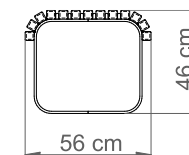

ŁAWKA FLAVIA BEZ OPARCIA

Nr katalogowy: MT0087

DANE TECHNICZNE

Długość:	180 cm
Wysokość:	45 cm
Szerokość:	56 cm
Waga:	44 kg

CHARAKTERYSTYKA PRODUKTU

Konstrukcja nośna wykonana z stali zabezpieczonej antykorozyjnie i pokrytej lakierem proszkowym. Siedzisko wytworzone z listew z drewna jesionowego trzykrotnie malowanego (grzybobójczo oraz dwukrotnie farbą powłokową) lub z egzotycznego drewna iroko dwukrotnie olejowanego. Na życzenie możliwość wyboru niestandardowego koloru lakierowania proszkowego, innego gatunku drewna lub wykonanie konstrukcji ze stali nierdzewnej wykończonej drobnym szlifem. Montaż do podłoża za pomocą kotew.