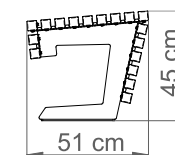

ŁAWKA TAURUS BEZ OPARCIA

Nr katalogowy: MT0114

DANE TECHNICZNE

Długość:	180 cm
Wysokość:	45 cm
Szerokość:	51 cm
Waga:	51 kg

CHARAKTERYSTYKA PRODUKTU

Konstrukcja nośna wykonana z stali zabezpieczonej antykorozyjnie i pokrytej lakierem proszkowym. Siedzisko wytworzone z listew z drewna jesionowego trzykrotnie malowanego (grzybobójczo oraz dwukrotnie farbą powłokową) lub z egzotycznego drewna iroko dwukrotnie olejowanego. Na życzenie możliwość wyboru niestandardowego koloru lakierowania proszkowego, innego gatunku drewna lub wykonanie konstrukcji ze stali nierdzewnej wykończonej drobnym szlifem. Montaż do podłoża za pomocą kotew.