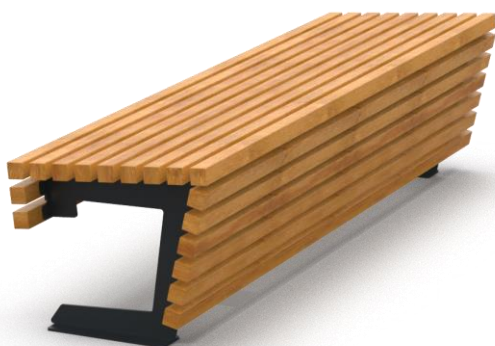

ŁAWKA TAURUS BEZ OPARCIA

Nr katalogowy: MT0114

DANE TECHNICZNE

Długość:	180 cm
Wysokość:	45 cm
Szerokość:	51 cm
Waga:	51 kg

CHARAKTERYSTYKA PRODUKTU

Konstrukcja nośna wykonana z stali zabezpieczonej antykorozyjnie i pokrytej lakierem proszkowym. Siedzisko wytworzone z listew z drewna jesionowego trzykrotnie malowanego (grzybobójczo oraz dwukrotnie farbą powłokową) lub z egzotycznego drewna iroko dwukrotnie olejowanego. Na życzenie możliwość wyboru niestandardowego koloru lakierowania proszkowego, innego gatunku drewna lub wykonanie konstrukcji ze stali nierdzewnej wykończonej drobnym szlifem. Montaż do podłoża za pomocą kotew.