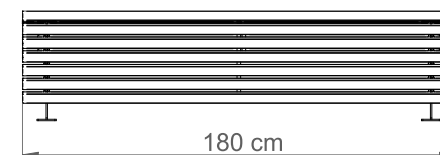

ŁAWKA TAURUS BEZ OPARCIA

Nr katalogowy: MT0114

DANE TECHNICZNE

Długość:	180 cm
Wysokość:	45 cm
Szerokość:	51 cm
Waga:	51 kg

CHARAKTERYSTYKA PRODUKTU

Konstrukcja nośna wykonana z stali zabezpieczonej antykorozyjnie i pokrytej lakierem proszkowym. Siedzisko wytworzone z listew z drewna jesionowego trzykrotnie malowanego (grzybobójczo oraz dwukrotnie farbą powłokową) lub z egzotycznego drewna iroko dwukrotnie olejowanego. Na życzenie możliwość wyboru niestandardowego koloru lakierowania proszkowego, innego gatunku drewna lub wykonanie konstrukcji ze stali nierdzewnej wykończonej drobnym szlifem. Montaż do podłoża za pomocą kotew.