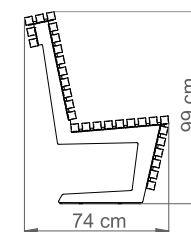

ŁAWKA TAURUS Z OPARCIEM

Nr katalogowy: MT0121

DANE TECHNICZNE

Długość:	180 cm
Wysokość:	99 cm
Szerokość:	74 cm
Waga:	85 kg

CHARAKTERYSTYKA PRODUKTU

Konstrukcja nośna wykonana z stali zabezpieczonej antykorozyjnie i pokrytej lakierem proszkowym. Siedzisko i oparcie wytworzone z listew z drewna jesionowego trzykrotnie malowanego (grzybobójczo oraz dwukrotnie farbą powłokową) lub z egzotycznego drewna iroko dwukrotnie olejowanego. Na życzenie możliwość wyboru niestandardowego koloru lakierowania proszkowego, innego gatunku drewna lub wykonanie konstrukcji ze stali nierdzewnej wykończonej drobnym szlifem. Montaż do podłoża za pomocą kotew.