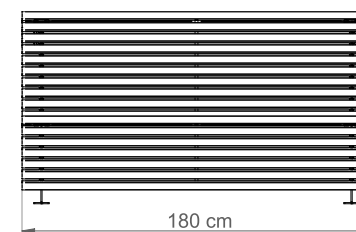

ŁAWKA TAURUS Z OPARCIEM

Nr katalogowy: MT0121

DANE TECHNICZNE

Długość:	180 cm
Wysokość:	99 cm
Szerokość:	74 cm
Waga:	85 kg

CHARAKTERYSTYKA PRODUKTU

Konstrukcja nośna wykonana z stali zabezpieczonej antykorozyjnie i pokrytej lakierem proszkowym. Siedzisko i oparcie wytworzone z listew z drewna jesionowego trzykrotnie malowanego (grzybobójczo oraz dwukrotnie farbą powłokową) lub z egzotycznego drewna iroko dwukrotnie olejowanego. Na życzenie możliwość wyboru niestandardowego koloru lakierowania proszkowego, innego gatunku drewna lub wykonanie konstrukcji ze stali nierdzewnej wykończonej drobnym szlifem. Montaż do podłoża za pomocą kotew.