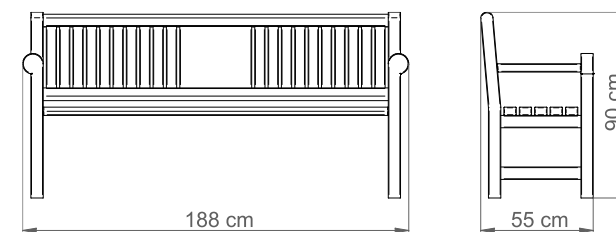

ŁAWKA LENTIA Z OPARCIEM I DWOMA PODŁOKIETNIKAMI

Nr katalogowy: MT0122

DANE TECHNICZNE

Długość:	188 cm
Wysokość:	90 cm
Szerokość:	55 cm
Waga:	47 kg

CHARAKTERYSTYKA PRODUKTU

Konstrukcja w całości wykonana z drewna jesionowego trzykrotnie malowanego (grzybobójczo oraz dwukrotnie farbą powłokową) lub z egzotycznego drewna iroko dwukrotnie olejowanego.

Na życzenie możliwość wyboru innego gatunku.

Montaż do podłoża za pomocą kotew.