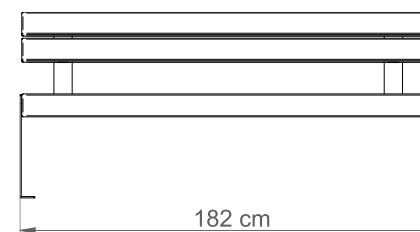

ŁAWKA TELESTO Z OPARCIEM

Nr katalogowy: MT0123

DANE TECHNICZNE

Długość:	182 cm
Wysokość:	81 cm
Szerokość:	50 cm
Waga:	74 kg

CHARAKTERYSTYKA PRODUKTU

Konstrukcja nośna wykonana z stali zabezpieczonej antykorozyjnie i pokrytej lakierem proszkowym. Siedzisko i oparcie wytworzone z listew z drewna jesionowego trzykrotnie malowanego (grzybobójczo oraz dwukrotnie farbą powłokową) lub z egzotycznego drewna iroko dwukrotnie olejowanego. Na życzenie możliwość wyboru niestandardowego koloru lakierowania proszkowego, innego gatunku drewna lub wykonanie konstrukcji ze stali nierdzewnej wykończonej drobnym szlifem. Montaż do podłoża za pomocą kotew.