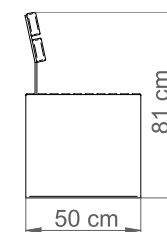

ŁAWKA TELESTO Z OPARCIEM

Nr katalogowy: MT0123

DANE TECHNICZNE

Długość:	182 cm
Wysokość:	81 cm
Szerokość:	50 cm
Waga:	74 kg

CHARAKTERYSTYKA PRODUKTU

Konstrukcja nośna wykonana z stali zabezpieczonej antykorozyjnie i pokrytej lakierem proszkowym. Siedzisko i oparcie wytworzone z listew z drewna jesionowego trzykrotnie malowanego (grzybobójczo oraz dwukrotnie farbą powłokową) lub z egzotycznego drewna iroko dwukrotnie olejowanego. Na życzenie możliwość wyboru niestandardowego koloru lakierowania proszkowego, innego gatunku drewna lub wykonanie konstrukcji ze stali nierdzewnej wykończonej drobnym szlifem. Montaż do podłoża za pomocą kotew.