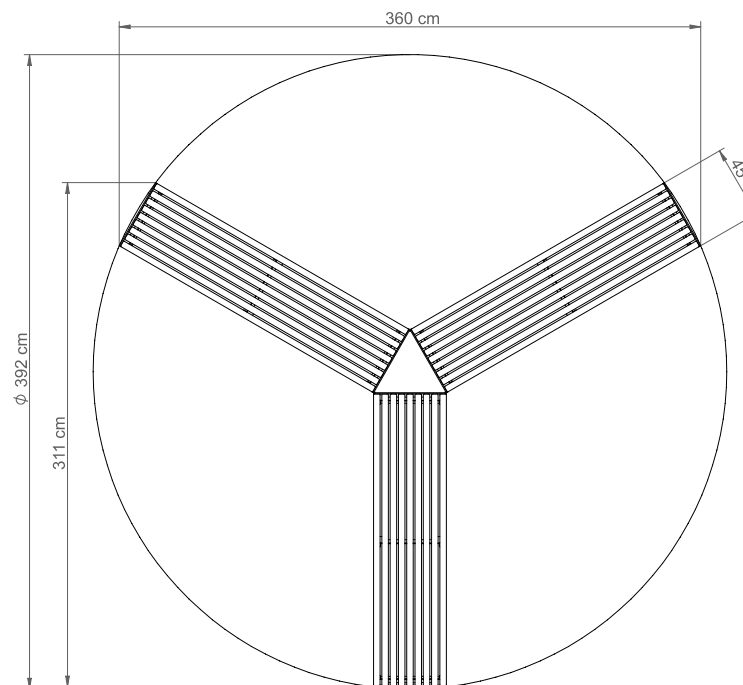

ŁAWKA TELESTO BEZ OPARCIA

Nr katalogowy: MT0128

DANE TECHNICZNE

Długość:	360 cm
Wysokość:	45 cm
Szerokość:	311 cm
Waga:	156 kg

CHARAKTERYSTYKA PRODUKTU

Konstrukcja nośna wykonana z stali zabezpieczonej antykorozyjnie i pokrytej lakierem proszkowym. Siedzisko wytworzone z listew z drewna jesionowego trzykrotnie malowanego (grzybobójczo oraz dwukrotnie farbą powłokową) lub z egzotycznego drewna iroko dwukrotnie olejowanego. Na życzenie możliwość wyboru niestandardowego koloru lakierowania proszkowego, innego gatunku drewna lub wykonanie konstrukcji ze stali nierdzewnej wykończonej drobnym szlifem. Montaż do podłoża za pomocą kotew.