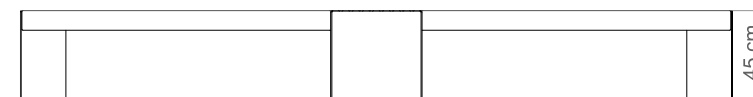

ŁAWKA TELESTO BEZ OPARCIA

Nr katalogowy: MT0128

DANE TECHNICZNE

Długość:	360 cm
Wysokość:	45 cm
Szerokość:	311 cm
Waga:	156 kg

CHARAKTERYSTYKA PRODUKTU

Konstrukcja nośna wykonana z stali zabezpieczonej antykorozyjnie i pokrytej lakierem proszkowym. Siedzisko wytworzone z listew z drewna jesionowego trzykrotnie malowanego (grzybobójczo oraz dwukrotnie farbą powłokową) lub z egzotycznego drewna iroko dwukrotnie olejowanego. Na życzenie możliwość wyboru niestandardowego koloru lakierowania proszkowego, innego gatunku drewna lub wykonanie konstrukcji ze stali nierdzewnej wykończonej drobnym szlifem. Montaż do podłoża za pomocą kotew.