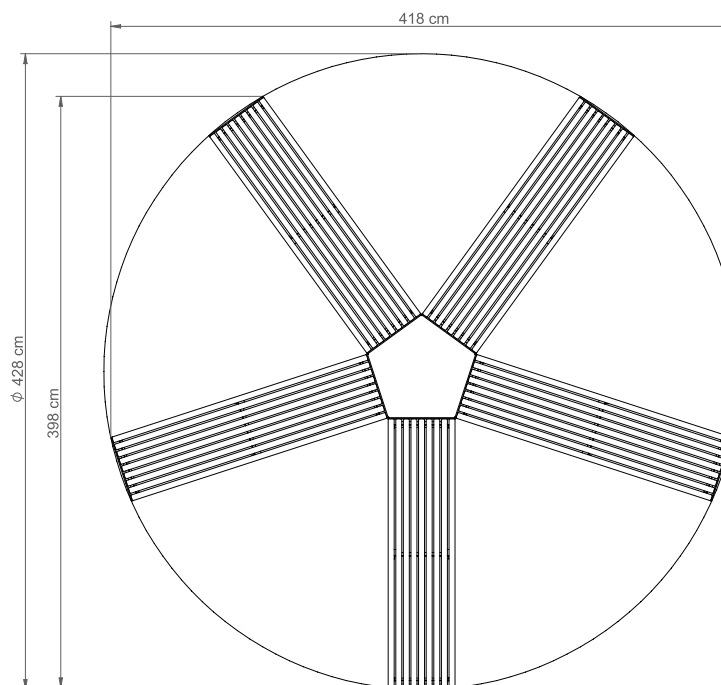

ŁAWKA TELESTO BEZ OPARCIA

Nr katalogowy: MT0129

DANE TECHNICZNE

Długość:	418 cm
Wysokość:	45 cm
Szerokość:	398 cm
Waga:	266 kg

CHARAKTERYSTYKA PRODUKTU

Konstrukcja nośna wykonana z stali zabezpieczonej antykorozyjnie i pokrytej lakierem proszkowym. Siedzisko wytworzone z listew z drewna jesionowego trzykrotnie malowanego (grzybobójczo oraz dwukrotnie farbą powłokową) lub z egzotycznego drewna iroko dwukrotnie olejowanego. Na życzenie możliwość wyboru niestandardowego koloru lakierowania proszkowego, innego gatunku drewna lub wykonanie konstrukcji ze stali nierdzewnej wykończonej drobnym szlifem. Montaż do podłoża za pomocą kotew.