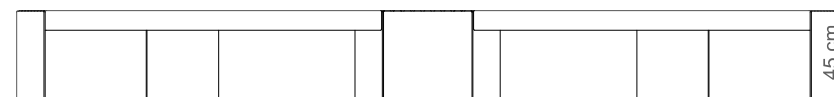

ŁAWKA TELESTO BEZ OPARCIA

Nr katalogowy: MT0129

DANE TECHNICZNE

Długość:	418 cm
Wysokość:	45 cm
Szerokość:	398 cm
Waga:	266 kg

CHARAKTERYSTYKA PRODUKTU

Konstrukcja nośna wykonana z stali zabezpieczonej antykorozyjnie i pokrytej lakierem proszkowym. Siedzisko wytworzone z listew z drewna jesionowego trzykrotnie malowanego (grzybobójczo oraz dwukrotnie farbą powłokową) lub z egzotycznego drewna iroko dwukrotnie olejowanego. Na życzenie możliwość wyboru niestandardowego koloru lakierowania proszkowego, innego gatunku drewna lub wykonanie konstrukcji ze stali nierdzewnej wykończonej drobnym szlifem. Montaż do podłoża za pomocą kotew.