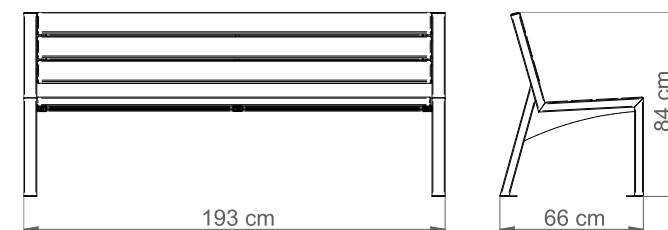

# ŁAWKA URBANO Z OPARCIEM

Nr katalogowy: MT0136

## DANE TECHNICZNE

Długość:	193 cm
Wysokość:	84 cm
Szerokość:	66 cm
Waga:	54 kg

## CHARAKTERYSTYKA PRODUKTU

Konstrukcja nośna wykonana z stali zabezpieczonej antykorozyjnie i pokrytej lakierem proszkowym. Siedzisko i oparcie wytworzone z listew z drewna jesionowego trzykrotnie malowanego (grzybobójczo oraz dwukrotnie farbą powłokową) lub z egzotycznego drewna iroko dwukrotnie olejowanego. Na życzenie możliwość wyboru niestandardowego koloru lakierowania proszkowego, innego gatunku drewna lub wykonanie konstrukcji ze stali nierdzewnej wykończonej drobnym szlifem. Montaż do podłoża za pomocą kotew.