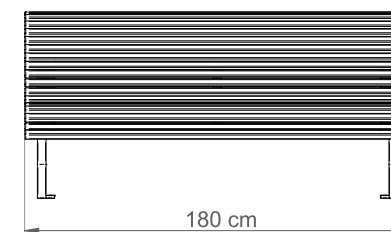

ŁAWKA GIULIETTA Z OPARCIEM

Nr katalogowy: MT0202

DANE TECHNICZNE

Długość:	180 cm
Wysokość:	87 cm
Szerokość:	84 cm
Waga:	0 kg

CHARAKTERYSTYKA PRODUKTU

Konstrukcja nośna wykonana z odlewu aluminiowego bądź żeliwnego pokrytego lakierem proszkowym. Siedzisko i oparcie wytworzone z listew z drewna jesionowego trzykrotnie malowanego (grzybobójczo oraz dwukrotnie farbą powłokową) lub z egzotycznego drewna iroko dwukrotnie olejowanego. Na życzenie możliwość wyboru niestandardowego koloru lakierowania proszkowego lub innego gatunku drewna. Montaż do podłoża za pomocą kotew.