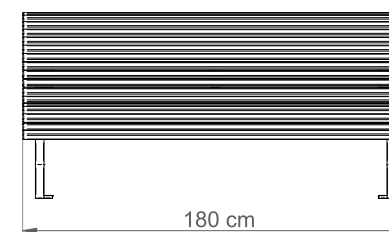

## DANE TECHNICZNE

Długość:	180 cm
Wysokość:	87 cm
Szerokość:	84 cm
Waga:	75/115 kg