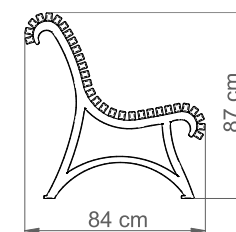

# ŁAWKA GIULIETTA Z OPARCIEM

Nr katalogowy: MT0202

## DANE TECHNICZNE

Długość:	180 cm
Wysokość:	87 cm
Szerokość:	84 cm
Waga:	75/115 kg