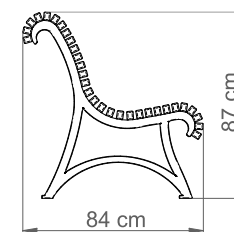

ŁAWKA GIULIETTA Z OPARCIEM

Nr katalogowy: MT0202

DANE TECHNICZNE

Długość:	180 cm
Wysokość:	87 cm
Szerokość:	84 cm
Waga:	0 kg

CHARAKTERYSTYKA PRODUKTU

Konstrukcja nośna wykonana z odlewu aluminiowego bądź żeliwnego pokrytego lakierem proszkowym. Siedzisko i oparcie wytworzone z listew z drewna jesionowego trzykrotnie malowanego (grzybobójczo oraz dwukrotnie farbą powłokową) lub z egzotycznego drewna iroko dwukrotnie olejowanego. Na życzenie możliwość wyboru niestandardowego koloru lakierowania proszkowego lub innego gatunku drewna. Montaż do podłoża za pomocą kotew.