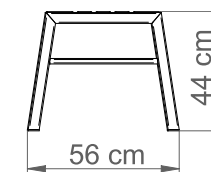

ŁAWKA LAURA BEZ OPARCIA

Nr katalogowy: MT0314

DANE TECHNICZNE

Długość:	150 cm
Wysokość:	44 cm
Szerokość:	55 cm
Waga:	21 kg

CHARAKTERYSTYKA PRODUKTU

Konstrukcja nośna wykonana z stali zabezpieczonej antykorozyjnie i pokrytej lakierem proszkowym. Siedzisko wytworzone z listew z drewna jesionowego trzykrotnie malowanego (grzybobójczo oraz dwukrotnie farbą powłokową) lub z egzotycznego drewna iroko dwukrotnie olejowanego. Na życzenie możliwość wyboru niestandardowego koloru lakierowania proszkowego, innego gatunku drewna lub wykonanie konstrukcji ze stali nierdzewnej wykończonej drobnym szlifem. Montaż do podłoża za pomocą kotew.