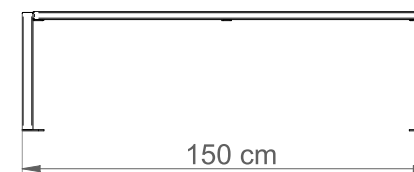

ŁAWKA LAURA BEZ OPARCIA

Nr katalogowy: MT0314

DANE TECHNICZNE

Długość:	150 cm
Wysokość:	44 cm
Szerokość:	55 cm
Waga:	21 kg

CHARAKTERYSTYKA PRODUKTU

Konstrukcja nośna wykonana z stali zabezpieczonej antykorozyjnie i pokrytej lakierem proszkowym. Siedzisko wytworzone z listew z drewna jesionowego trzykrotnie malowanego (grzybobójczo oraz dwukrotnie farbą powłokową) lub z egzotycznego drewna iroko dwukrotnie olejowanego. Na życzenie możliwość wyboru niestandardowego koloru lakierowania proszkowego, innego gatunku drewna lub wykonanie konstrukcji ze stali nierdzewnej wykończonej drobnym szlifem. Montaż do podłoża za pomocą kotew.