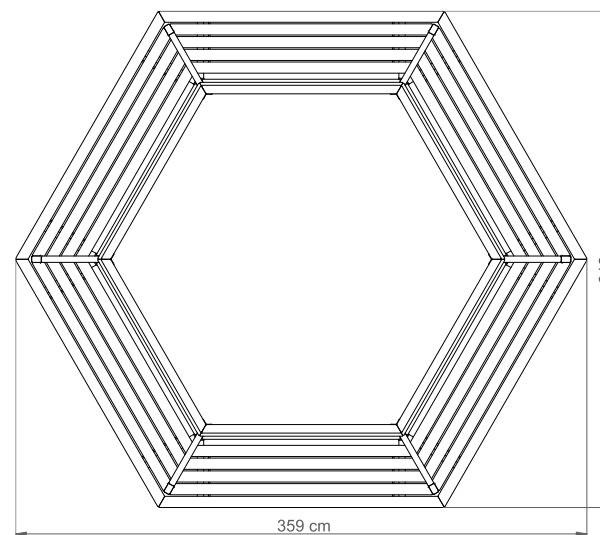

# ŁAWKA DROBETA OKRĄGLA Z OPARCIEM I PODŁOKIETNIKAMI

Nr katalogowy: MT0385

## DANE TECHNICZNE

Długość:	359 cm
Wysokość:	80 cm
Szerokość:	312 cm
Waga:	234 kg