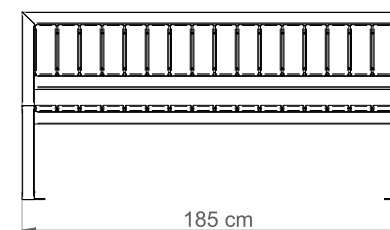

# ŁAWKA MATTEO Z OPARCIEM

Nr katalogowy: MT0388

## DANE TECHNICZNE

Długość:	185 cm
Wysokość:	90 cm
Szerokość:	57 cm
Waga:	65 kg