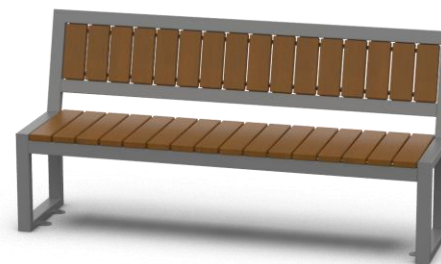

# ŁAWKA MATTEO Z OPARCIEM

Nr katalogowy: MT0388

## DANE TECHNICZNE

Długość:	185 cm
Wysokość:	90 cm
Szerokość:	57 cm
Waga:	65 kg

## CHARAKTERYSTYKA PRODUKTU

Konstrukcja nośna wykonana z stali zabezpieczonej antykorozyjnie i pokrytej lakierem proszkowym. Siedzisko i oparcie wytworzone z listew z drewna jesionowego trzykrotnie malowanego (grzybobójczo oraz dwukrotnie farbą powłokową) lub z egzotycznego drewna iroko dwukrotnie olejowanego. Na życzenie możliwość wyboru niestandardowego koloru lakierowania proszkowego, innego gatunku drewna lub wykonanie konstrukcji ze stali nierdzewnej wykończonej drobnym szlifem. Montaż do podłoża za pomocą kotew.