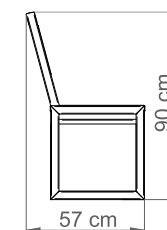

## DANE TECHNICZNE

Długość:	185 cm
Wysokość:	90 cm
Szerokość:	57 cm
Waga:	65 kg