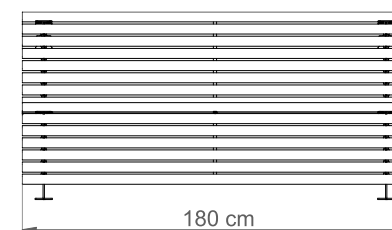

ŁAWKA TAURUS Z OPARCIEM I PRZYCUPKIEM

Nr katalogowy: MT0581

DANE TECHNICZNE

Długość:	180 cm
Wysokość:	87 cm
Szerokość:	77 cm
Waga:	80 kg

CHARAKTERYSTYKA PRODUKTU

Konstrukcja nośna wykonana z stali zabezpieczonej antykorozyjnie i pokrytej lakierem proszkowym. Siedzisko i oparcie wytworzone z listew z drewna jesionowego trzykrotnie malowanego (grzybobójczo oraz dwukrotnie farbą powłokową) lub z egzotycznego drewna iroko dwukrotnie olejowanego. Na życzenie możliwość wyboru niestandardowego koloru lakierowania proszkowego, innego gatunku drewna lub wykonanie konstrukcji ze stali nierdzewnej wykończonej drobnym szlifem. Montaż do podłoża za pomocą kotew.