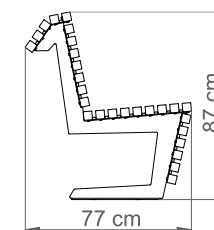

ŁAWKA TAURUS Z OPARCIEM I PRZYCUPKIEM

Nr katalogowy: MT0581

DANE TECHNICZNE

Długość:	180 cm
Wysokość:	87 cm
Szerokość:	77 cm
Waga:	80 kg

CHARAKTERYSTYKA PRODUKTU

Konstrukcja nośna wykonana z stali zabezpieczonej antykorozyjnie i pokrytej lakierem proszkowym. Siedzisko i oparcie wytworzone z listew z drewna jesionowego trzykrotnie malowanego (grzybobójczo oraz dwukrotnie farbą powłokową) lub z egzotycznego drewna iroko dwukrotnie olejowanego. Na życzenie możliwość wyboru niestandardowego koloru lakierowania proszkowego, innego gatunku drewna lub wykonanie konstrukcji ze stali nierdzewnej wykończonej drobnym szlifem. Montaż do podłoża za pomocą kotew.