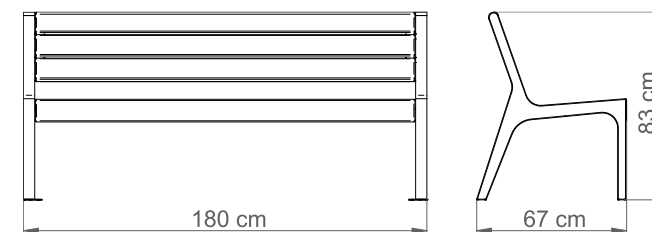

ŁAWKA TELIMENA Z OPARCIEM

Nr katalogowy: MT0656

DANE TECHNICZNE

Długość:	180 cm
Wysokość:	83 cm
Szerokość:	67 cm
Waga:	61 kg

CHARAKTERYSTYKA PRODUKTU

Konstrukcja nośna wykonana z stali zabezpieczonej antykorozyjnie i pokrytej lakierem proszkowym. Siedzisko i oparcie wytworzone z listew z drewna jesionowego trzykrotnie malowanego (grzybobójczo oraz dwukrotnie farbą powłokową) lub z egzotycznego drewna iroko dwukrotnie olejowanego. Na życzenie możliwość wyboru niestandardowego koloru lakierowania proszkowego, innego gatunku drewna lub wykonanie konstrukcji ze stali nierdzewnej wykończonej drobnym szlifem. Montaż do podłoża za pomocą kotew.