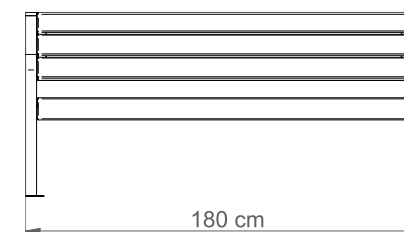

ŁAWKA TELIMENA Z OPARCIEM I DWOMA PODŁOKIETNIKAMI

Nr katalogowy: MT0859

DANE TECHNICZNE

Długość:	180 cm
Wysokość:	83 cm
Szerokość:	67 cm
Waga:	62 kg

CHARAKTERYSTYKA PRODUKTU

Konstrukcja nośna wykonana z stali zabezpieczonej antykorozyjnie i pokrytej lakierem proszkowym. Siedzisko i oparcie wytworzone z listew z drewna jesionowego trzykrotnie malowanego (grzybobójczo oraz dwukrotnie farbą powłokową) lub z egzotycznego drewna iroko dwukrotnie olejowanego. Na życzenie możliwość wyboru niestandardowego koloru lakierowania proszkowego, innego gatunku drewna lub wykonanie konstrukcji ze stali nierdzewnej wykończonej drobnym szlifem. Montaż do podłoża za pomocą kotew.