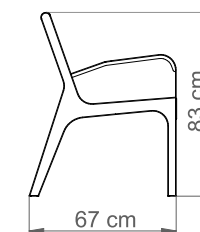

ŁAWKA TELIMENA Z OPARCIEM I DWOMA PODŁOKIETNIKAMI

Nr katalogowy: MT0859

DANE TECHNICZNE

Długość:	180 cm
Wysokość:	83 cm
Szerokość:	67 cm
Waga:	62 kg

CHARAKTERYSTYKA PRODUKTU

Konstrukcja nośna wykonana z stali zabezpieczonej antykorozyjnie i pokrytej lakierem proszkowym. Siedzisko i oparcie wytworzone z listew z drewna jesionowego trzykrotnie malowanego (grzybobójczo oraz dwukrotnie farbą powłokową) lub z egzotycznego drewna iroko dwukrotnie olejowanego. Na życzenie możliwość wyboru niestandardowego koloru lakierowania proszkowego, innego gatunku drewna lub wykonanie konstrukcji ze stali nierdzewnej wykończonej drobnym szlifem. Montaż do podłoża za pomocą kotew.