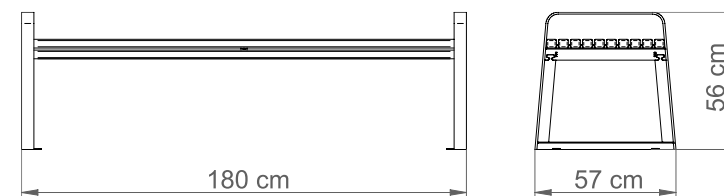

ŁAWKA ALAUDA BEZ OPARCIA I DWOMA PODŁOKIETNIKAMI

Nr katalogowy: MT0893

DANE TECHNICZNE

Długość:	180 cm
Wysokość:	56 cm
Szerokość:	57 cm
Waga:	41 kg

CHARAKTERYSTYKA PRODUKTU

Konstrukcja nośna wykonana z stali zabezpieczonej antykorozyjnie i pokrytej lakierem proszkowym. Siedzisko wytworzone z listew z drewna jesionowego trzykrotnie malowanego lub z egzotycznego drewna iroko dwukrotnie olejowanego. Na życzenie możliwość wyboru niestandardowego koloru lakierowania proszkowego, innego gatunku drewna lub wykonanie konstrukcji ze stali nierdzewnej wykończonej drobnym szlifem. Montaż do podłoża za pomocą kotew.