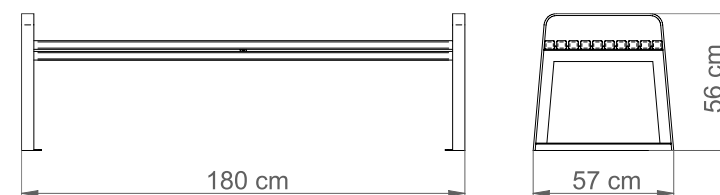

ŁAWKA ALAUDA BEZ OPARCIA I DWOMA PODŁOKIETNIKAMI

Nr katalogowy: MT0893

DANE TECHNICZNE

Długość:	180 cm
Wysokość:	56 cm
Szerokość:	57 cm
Waga:	41 kg

CHARAKTERYSTYKA PRODUKTU

Konstrukcja nośna wykonana z stali zabezpieczonej antykorozyjnie i pokrytej lakierem proszkowym. Siedzisko wytworzone z listew z drewna jesionowego trzykrotnie malowanego lub z egzotycznego drewna iroko dwukrotnie olejowanego. Na życzenie możliwość wyboru niestandardowego koloru lakierowania proszkowego, innego gatunku drewna lub wykonanie konstrukcji ze stali nierdzewnej wykończonej drobnym szlifem. Montaż do podłoża za pomocą kotew.