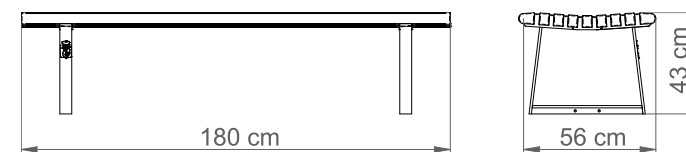

# ŁAWKA WARSZAWSKA BEZ OPARCIA

Nr katalogowy: MT0908

## DANE TECHNICZNE

Długość:	180 cm
Wysokość:	43 cm
Szerokość:	58 cm
Waga:	44 kg