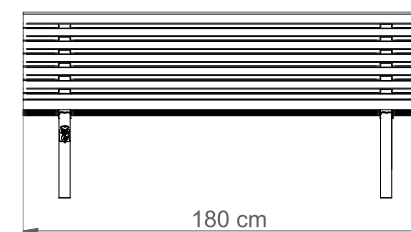

ŁAWKA WARSZAWSKA Z OPARCIEM

Nr katalogowy: MT0914

DANE TECHNICZNE

Długość:	180 cm
Wysokość:	82 cm
Szerokość:	78 cm
Waga:	67 kg

CHARAKTERYSTYKA PRODUKTU

Konstrukcja nośna wykonana z stali zabezpieczonej antykorozyjnie i pokrytej lakierem proszkowym. Siedzisko i oparcie wytworzone z listew z drewna jesionowego trzykrotnie malowanego (grzybobójczo oraz dwukrotnie farbą powłokową) lub z egzotycznego drewna iroko dwukrotnie olejowanego. Na życzenie możliwość wyboru niestandardowego koloru lakierowania proszkowego, innego gatunku drewna lub wykonanie konstrukcji ze stali nierdzewnej wykończonej drobnym szlifem. Montaż do podłoża za pomocą kotew.