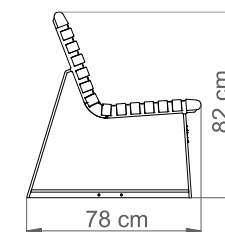

ŁAWKA WARSZAWSKA Z OPARCIEM

Nr katalogowy: MT0914

DANE TECHNICZNE

Długość:	180 cm
Wysokość:	82 cm
Szerokość:	78 cm
Waga:	67 kg

CHARAKTERYSTYKA PRODUKTU

Konstrukcja nośna wykonana z stali zabezpieczonej antykorozyjnie i pokrytej lakierem proszkowym. Siedzisko i oparcie wytworzone z listew z drewna jesionowego trzykrotnie malowanego (grzybobójczo oraz dwukrotnie farbą powłokową) lub z egzotycznego drewna iroko dwukrotnie olejowanego. Na życzenie możliwość wyboru niestandardowego koloru lakierowania proszkowego, innego gatunku drewna lub wykonanie konstrukcji ze stali nierdzewnej wykończonej drobnym szlifem. Montaż do podłoża za pomocą kotew.