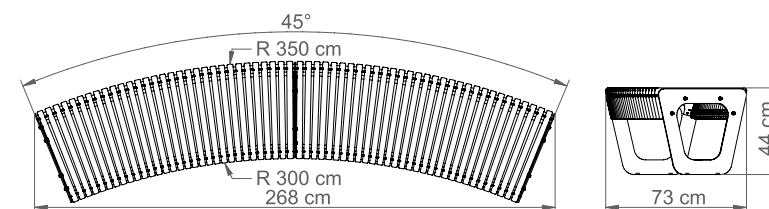

Ławka MILA łukowa bez oparcia

Nr katalogowy: MT1214

DANE TECHNICZNE

Długość:	268 cm
Wysokość:	44 cm
Szerokość:	73 cm
Waga:	75 kg

CHARAKTERYSTYKA PRODUKTU

Konstrukcja nośna wykonana ze stali zabezpieczonej antykorozyjnie i pokrytej lakierem proszkowym. Siedzisko i oparcie wytworzone z listew z drewna jesionowego trzykrotnie malowanego (grzybobójczo oraz dwukrotnie farbą powłokową) lub z egzotycznego drewna iroko dwukrotnie olejowanego.