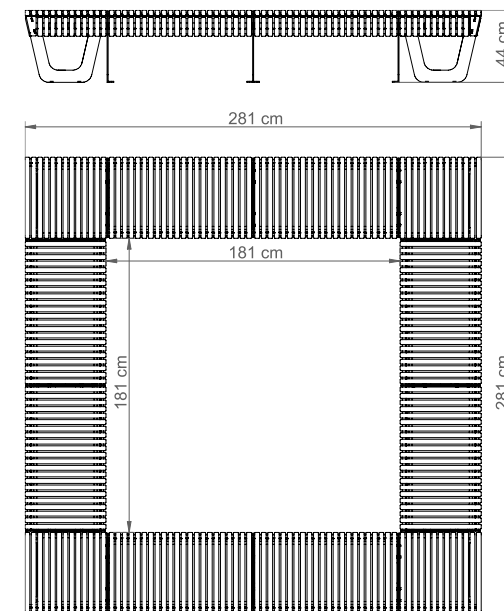

Ławka MILA kwadratowa bez oparcia

Nr katalogowy: MT1217

DANE TECHNICZNE

Długość:	281 cm
Wysokość:	44 cm
Szerokość:	281 cm
Waga:	280 kg

CHARAKTERYSTYKA PRODUKTU

Konstrukcja nośna wykonana ze stali zabezpieczonej antykorozyjnie i pokrytej lakierem proszkowym. Siedzisko i oparcie wytworzone z listew z drewna jesionowego trzykrotnie malowanego (grzybobójczo oraz dwukrotnie farbą powłokową) lub z egzotycznego drewna iroko dwukrotnie olejowanego.