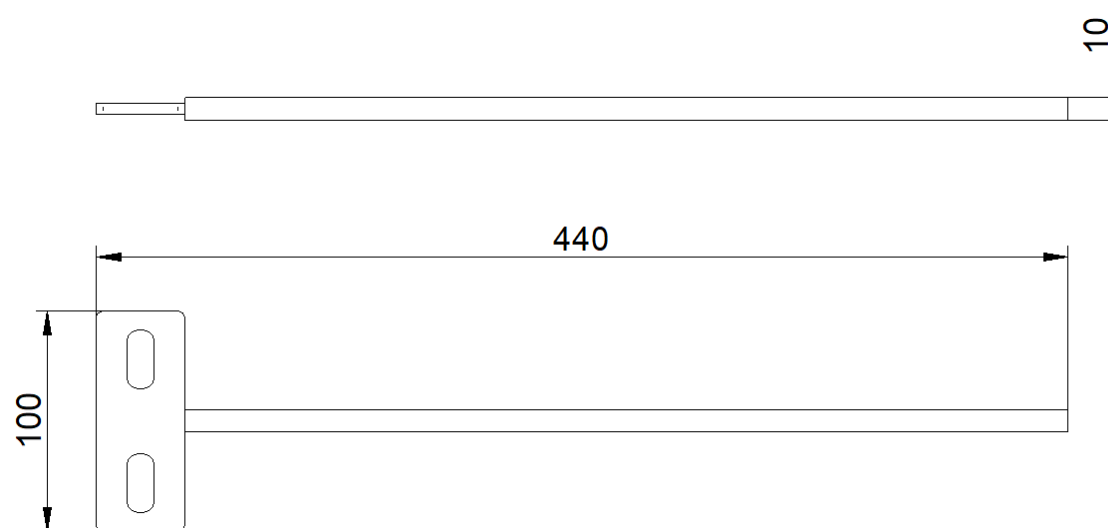

Kotwa prosta

Nr katalogowy: MT0865

DANE TECHNICZNE

Długość:	44 cm
Wysokość:	10 cm
Szerokość:	1 cm
Waga:	0,4 kg

CHARAKTERYSTYKA PRODUKTU

Kotwa prosta do obrzeży uniwersalnych, wykonana ze stali ocynkowanej.
Kotwa wraz z kompletem śrub M10.