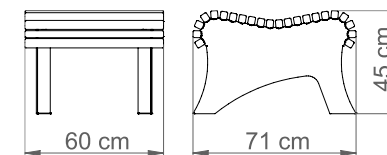

SIEDZISKO GIULIA

Nr katalogowy: MT0227

DANE TECHNICZNE

Długość:	60 cm
Wysokość:	45 cm
Szerokość:	71 cm
Waga:	31 kg

CHARAKTERYSTYKA PRODUKTU

Konstrukcja nośna wykonana z stali zabezpieczonej antykorozyjnie i pokrytej lakierem proszkowym. Siedzisko wytworzone z listew z drewna jesionowego trzykrotnie malowanego (grzybobójczo oraz dwukrotnie farbą powłokową) lub z egzotycznego drewna iroko dwukrotnie olejowanego. Na życzenie możliwość wyboru niestandardowego koloru lakierowania proszkowego, innego gatunku drewna lub wykonanie konstrukcji ze stali nierdzewnej wykończonej drobnym szlifem. Montaż do podłoża za pomocą kotew.