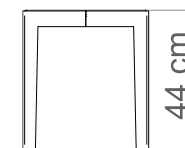

## DANE TECHNICZNE

Długość:	40 cm
Wysokość:	44 cm
Szerokość:	40 cm
Waga:	9 kg