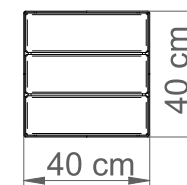

## DANE TECHNICZNE

Długość:	40 cm
Wysokość:	44 cm
Szerokość:	40 cm
Waga:	9 kg