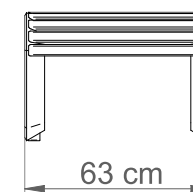

## DANE TECHNICZNE

Długość:	63 cm
Wysokość:	43 cm
Szerokość:	56 cm
Waga:	18 kg