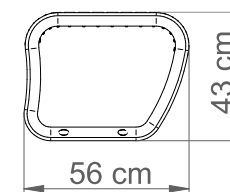

## DANE TECHNICZNE

Długość:	63 cm
Wysokość:	43 cm
Szerokość:	56 cm
Waga:	18 kg