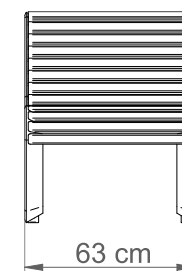

# SIEDZISKO ALOU Z OPARCIEM

Nr katalogowy: MT0556

## DANE TECHNICZNE

Długość:	63 cm
Wysokość:	77 cm
Szerokość:	65 cm
Waga:	26 kg

## CHARAKTERYSTYKA PRODUKTU

Konstrukcja nośna wykonana z aluminium.  
Siedzisko i oparcie wytworzone z listew z drewna jesionowego trzykrotnie malowanego lub z egzotycznego drewna iroko dwukrotnie olejowanego.  
Na życzenie możliwość wyboru niestandardowego koloru lakierowania proszkowego lub innego gatunku drewna.  
Montaż do podłoża za pomocą kotew.