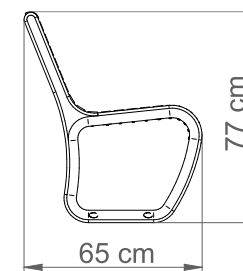

# SIEDZISKO ALOU Z OPARCIEM

Nr katalogowy: MT0556

## DANE TECHNICZNE

Długość:	63 cm
Wysokość:	77 cm
Szerokość:	65 cm
Waga:	26 kg