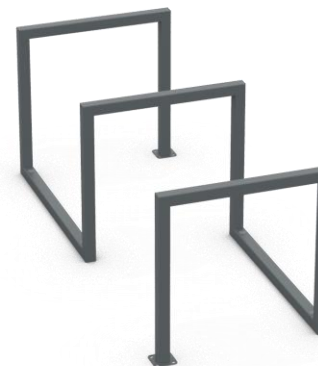

STOJAK ROWEROWY MT0246

Nr katalogowy: MT0246

DANE TECHNICZNE

Długość:	195 cm
Wysokość:	75 cm
Szerokość:	75 cm
Waga:	25 kg
Ilość stanowisk:	Wiele

CHARAKTERYSTYKA PRODUKTU

Konstrukcja w całości wykonana z stali zabezpieczonej antykorozyjnie i pokrytej lakierem proszkowym. Na życzenie możliwość wyboru niestandardowego koloru lakierowania proszkowego lub wykonanie konstrukcji ze stali nierdzewnej wykończonej drobnym szlifem. Montaż do podłoża za pomocą kotew.