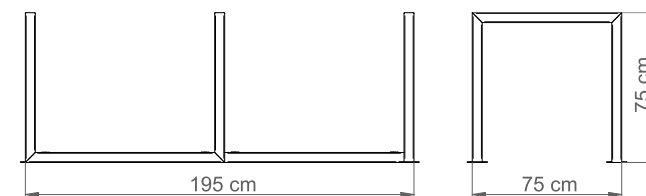

STOJAK ROWEROWY MT0246

Nr katalogowy: MT0246

DANE TECHNICZNE

Długość:	195 cm
Wysokość:	75 cm
Szerokość:	75 cm
Waga:	25 kg
Ilość stanowisk:	Wiele

CHARAKTERYSTYKA PRODUKTU

Konstrukcja w całości wykonana z stali zabezpieczonej antykorozyjnie i pokrytej lakierem proszkowym. Na życzenie możliwość wyboru niestandardowego koloru lakierowania proszkowego lub wykonanie konstrukcji ze stali nierdzewnej wykończonej drobnym szlifem. Montaż do podłoża za pomocą kotew.