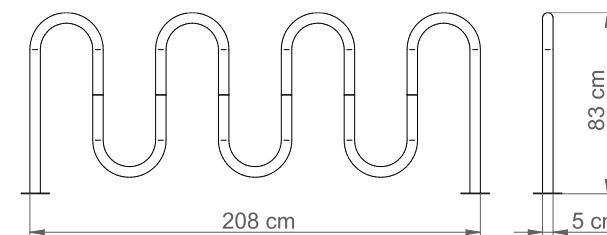

STOJAK ROWEROWY FREJA

Nr katalogowy: MT0513

DANE TECHNICZNE

Długość:	208 cm
Wysokość:	83 cm
Szerokość:	5 cm
Waga:	17 kg
Ilość stanowisk:	4

CHARAKTERYSTYKA PRODUKTU

Konstrukcja w całości wykonana z stali zabezpieczonej antykorozyjnie i pokrytej lakierem proszkowym. Na życzenie możliwość wyboru niestandardowego koloru lakierowania proszkowego lub wykonanie konstrukcji ze stali nierdzewnej wykończonej drobnym szlifem. Montaż poprzez osadzenie konstrukcji w fundamencie betonowym.