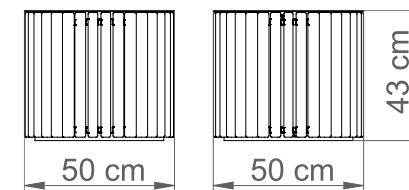

## DANE TECHNICZNE

Długość:	50 cm
Wysokość:	43 cm
Szerokość:	50 cm
Waga:	22 kg