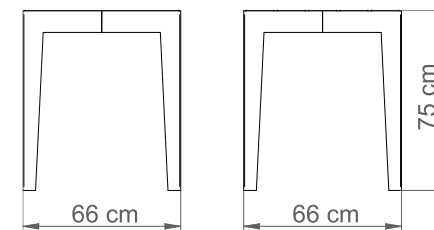

STÓŁ ROSA KWADRATOWY

Nr katalogowy: MT0363

DANE TECHNICZNE

Długość:	66 cm
Wysokość:	75 cm
Szerokość:	66 cm
Waga:	22 kg

CHARAKTERYSTYKA PRODUKTU

Konstrukcja nośna wykonana z stali zabezpieczonej antykorozyjnie i pokrytej lakierem proszkowym. Deskowanie wytworzone z listew z drewna jesionowego trzykrotnie malowanego (grzybobójczo oraz dwukrotnie farbą powłokową) lub z egzotycznego drewna iroko dwukrotnie olejowanego. Na życzenie możliwość wyboru niestandardowego koloru lakierowania proszkowego, innego gatunku drewna lub wykonanie konstrukcji ze stali nierdzewnej wykończonej drobnym szlifem. Montaż do podłoża za pomocą kotew.