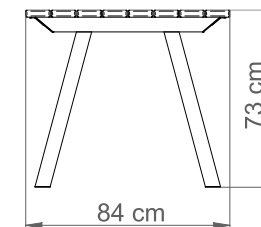

STÓŁ DARIO PROSTOKĄTNY

Nr katalogowy: MT0374

DANE TECHNICZNE

Długość:	150 cm
Wysokość:	73 cm
Szerokość:	84 cm
Waga:	58 kg

CHARAKTERYSTYKA PRODUKTU

Konstrukcja nośna wykonana z stali zabezpieczonej antykorozyjnie i pokrytej lakierem proszkowym. Deskowanie wytworzone z listew z drewna jesionowego trzykrotnie malowanego (grzybobójczo oraz dwukrotnie farbą powłokową) lub z egzotycznego drewna iroko dwukrotnie olejowanego. Na życzenie możliwość wyboru niestandardowego koloru lakierowania proszkowego, innego gatunku drewna lub wykonanie konstrukcji ze stali nierdzewnej wykończonej drobnym szlifem. Montaż do podłoża za pomocą kotew.