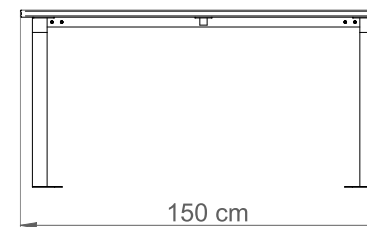

STÓŁ DARIO PROSTOKĄTNY

Nr katalogowy: MT0374

DANE TECHNICZNE

Długość:	150 cm
Wysokość:	73 cm
Szerokość:	84 cm
Waga:	58 kg

CHARAKTERYSTYKA PRODUKTU

Konstrukcja nośna wykonana z stali zabezpieczonej antykorozyjnie i pokrytej lakierem proszkowym. Deskowanie wytworzone z listew z drewna jesionowego trzykrotnie malowanego (grzybobójczo oraz dwukrotnie farbą powłokową) lub z egzotycznego drewna iroko dwukrotnie olejowanego. Na życzenie możliwość wyboru niestandardowego koloru lakierowania proszkowego, innego gatunku drewna lub wykonanie konstrukcji ze stali nierdzewnej wykończonej drobnym szlifem. Montaż do podłoża za pomocą kotew.