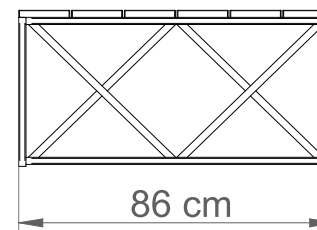

STOLIK BASILIO

Nr katalogowy: MT0400

DANE TECHNICZNE

Długość:	86 cm
Wysokość:	43 cm
Szerokość:	60 cm
Waga:	17 kg

CHARAKTERYSTYKA PRODUKTU

Konstrukcja nośna wykonana z stali zabezpieczonej antykorozyjnie i pokrytej lakierem proszkowym. Deskowanie wytworzone z listew z drewna jesionowego trzykrotnie malowanego (grzybobójczo oraz dwukrotnie farbą powłokową) lub z egzotycznego drewna iroko dwukrotnie olejowanego. Na życzenie możliwość wyboru niestandardowego koloru lakierowania proszkowego, innego gatunku drewna lub wykonanie konstrukcji ze stali nierdzewnej wykończonej drobnym szlifem. Montaż do podłoża za pomocą kotew.