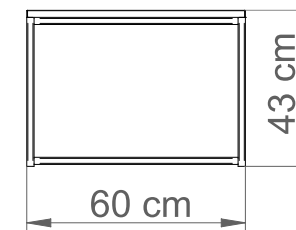

STOLIK BASILIO

Nr katalogowy: MT0400

DANE TECHNICZNE

Długość:	86 cm
Wysokość:	43 cm
Szerokość:	60 cm
Waga:	17 kg

CHARAKTERYSTYKA PRODUKTU

Konstrukcja nośna wykonana z stali zabezpieczonej antykorozyjnie i pokrytej lakierem proszkowym. Deskowanie wytworzone z listew z drewna jesionowego trzykrotnie malowanego (grzybobójczo oraz dwukrotnie farbą powłokową) lub z egzotycznego drewna iroko dwukrotnie olejowanego. Na życzenie możliwość wyboru niestandardowego koloru lakierowania proszkowego, innego gatunku drewna lub wykonanie konstrukcji ze stali nierdzewnej wykończonej drobnym szlifem. Montaż do podłoża za pomocą kotew.