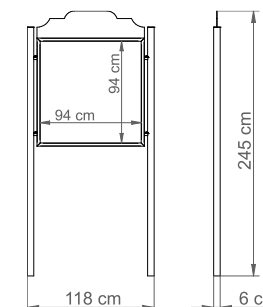

## DANE TECHNICZNE

Długość:	118 cm
Wysokość:	245 cm
Szerokość:	6 cm
Waga:	49 kg
Powierzchnia zadruku:	94x94 cm

## CHARAKTERYSTYKA PRODUKTU

Konstrukcja nośna wykonana z stali zabezpieczonej antykorozyjnie i pokrytej lakierem proszkowym.  
Tablica wytworzona z utwardzonej płyty PVC z rdzeniem o grubości 10 mm odpornej na promieniowanie UV.  
Na życzenie możliwość wyboru niestandardowego koloru lakierowania proszkowego lub wykonanie konstrukcji ze stali nierdzewnej wykończonej drobnym szlifem.  
Montaż poprzez osadzenie konstrukcji w fundamencie betonowym.