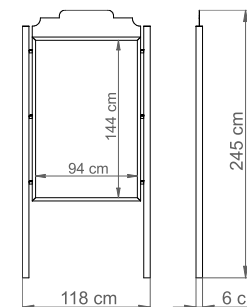

TABLICA INFORMACYJNA MT0207

Nr katalogowy: MT0207

DANE TECHNICZNE

Długość:	118 cm
Wysokość:	245 cm
Szerokość:	6 cm
Waga:	54 kg
Powierzchnia zadruku:	94x114 cm

CHARAKTERYSTYKA PRODUKTU

Konstrukcja nośna wykonana ze stali zabezpieczonej antykorozyjnie i pokrytej lakierem proszkowym. Tablica wytworzona z wodoodpornej sklejki. Na życzenie możliwość wyboru niestandardowego koloru lakierowania proszkowego lub wykonanie konstrukcji ze stali nierdzewnej wykończonej drobnym szlifem. Montaż poprzez osadzenie konstrukcji w fundamencie betonowym.