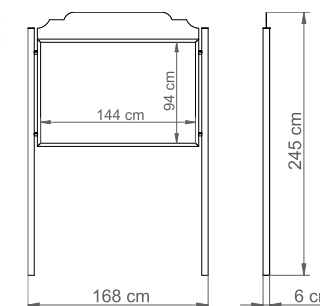

TABLICA INFORMACYJNA MT0208

Nr katalogowy: MT0208

DANE TECHNICZNE

Długość:	168 cm
Wysokość:	245 cm
Szerokość:	6 cm
Waga:	57 kg
Powierzchnia zadruku:	144x94 cm

CHARAKTERYSTYKA PRODUKTU

Konstrukcja nośna wykonana ze stali zabezpieczonej antykorozyjnie i pokrytej lakierem proszkowym. Tablica wytworzona z wodoodpornej sklejki. Na życzenie możliwość wyboru niestandardowego koloru lakierowania proszkowego lub wykonanie konstrukcji ze stali nierdzewnej wykończonej drobnym szlifem. Montaż poprzez osadzenie konstrukcji w fundamencie betonowym.