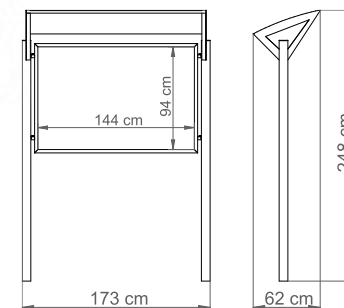

TABLICA INFORMACYJNA MT0214

Nr katalogowy: MT0214

DANE TECHNICZNE

| | |
|-----------------------|-----------|
| Długość: | 173 cm |
| Wysokość: | 248 cm |
| Szerokość: | 62 cm |
| Waga: | 81 kg |
| Powierzchnia zadruku: | 144x94 cm |

CHARAKTERYSTYKA PRODUKTU

Konstrukcja nośna wykonana ze stali zabezpieczonej antykorozyjnie i pokrytej lakierem proszkowym. Tablica wytworzona z wodoodpornej sklejki. Na życzenie możliwość wyboru niestandardowego koloru lakierowania proszkowego lub wykonanie konstrukcji ze stali nierdzewnej wykończonej drobnym szlifem. Montaż poprzez osadzenie konstrukcji w fundamencie betonowym.