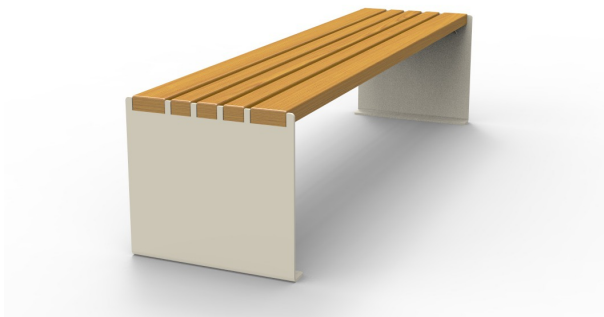

Ławka miejska bez oparcia CAMILLO/ City bench without backrest CAMILLO

Nr katalogowy/Catalogue No.: MTC UF-01007 (1800 mm), MTC UF-01007.1 (1500 mm)

MATERIAŁY/MATERIALS

Stal/steel: Stal węglowa, ocynkowana, malowana proszkowo na wybrany kolor z palety RAL.
Carbon steel galvanized, powder painted on the selected color from RAL palette.

Drewno/wood: drewno sosna lub jesion, trzykrotnie malowane ciśnieniowo lub drewno egzotyczne Iroko olejowane. Opcjonalnie dostępne są inne gatunki drewna
Pine or ash wood, triple pressure painted or oiled exotic wood Iroko. Optionnally other types of wood available