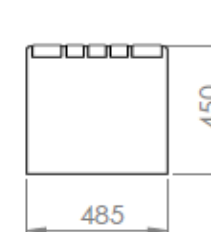

Ławka miejska bez oparcia CAMILLO/ City bench without backrest CAMILLO

Nr katalogowy/Catalogue No.: MTC UF-01007 (1800 mm), MTC UF-01007.1 (1500 mm)

MATERIAŁY/MATERIALS

Stal/steel: Stal węglowa, ocynkowana, malowana proszkowo na wybrany kolor z palety RAL.
Carbon steel galvanized, powder painted on the selected color from RAL palette.

WYMIARY I WAGA/SIZE AND WEIGHT

Długość/length: 1800 mm / 1500 mm lub inna długość/ *or different length*
Szerokość/width: 485 mm
Wysokość/height: 450 mm
Waga/weight: ok 42-45 kg

MONTAŻ/ASSEMBLY

Montaż do podłoża za pomocą śrub/kotew / *Assembly to the ground using screws*