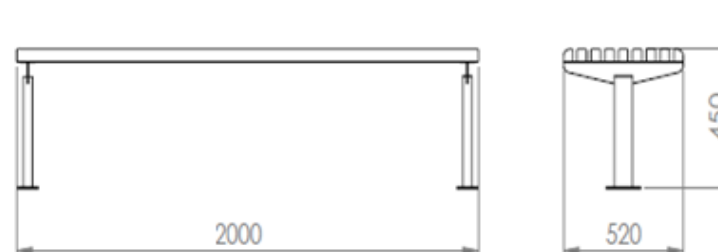

Ławka OMEGA bez oparcia

Nr kat: MT0088

MATERIAŁY

Stal węglowa: blachy oraz profile stalowe zabezpieczone antykorozyjnie oraz malowane proszkowo na kolor z palety RAL.
lub

Stal nierdzewna: blachy oraz profile ze stali nierdzewnej z gat. AISI 304 wykończone drobnym szlifem.

Drewno: jako standard listwy jesionowe trzykrotnie malowane (grzybobójczo oraz dwukrotnie farbą powłokową) lub z drewna egzotycznego iroko olejowanego. Opcjonalnie inne gatunki drewna.

WYMIARY I WAGA

Długość: 2000 mm
Szerokość: 520 mm
Wysokość: 450 mm
Waga: ok. 23 kg