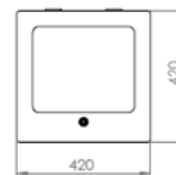

Kosz LUCA

Nr katalogowy: MT0174

MATERIAŁY

Stal węglowa: blachy oraz profile stalowe zabezpieczone antykorozyjnie oraz malowane proszkowo na kolor z palety RAL.
lub

Stal nierdzewna: blachy oraz profile ze stali nierdzewnej z gat. AISI 304 wykończone drobnym szlifem.

Wkład wewnętrzny z blachy ocynkowanej gr. 1 mm. Podstawa kosza wykonana ze stali nierdzewnej.
Kosz wyposażony w zamek systemowy na klucz.

Popielnica Tak, opcjonalnie

WYMIARY I WAGA

Długość: 420 mm
Szerokość: 420 mm
Wysokość: 750 mm
Waga: ok.31 kg
Pojemność kosza: ok.50 l

MONTAŻ

Montaż do podłoża za pomocą śrub/kotew.