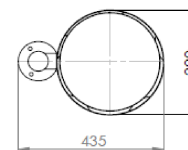

## Kosz MAIA

Nr katalogowy: MT0178

### WYMIARY I WAGA

Długość: 435 mm  
Szerokość: 320 mm  
Wysokość: 855 mm  
Waga: ok.15 kg  
Pojemność kosza: ok.30 l