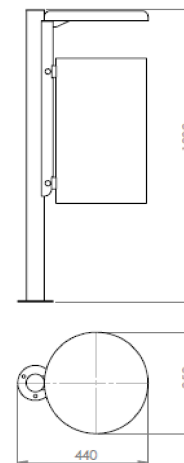

Kosz MAIA z daszkiem

Nr katalogowy: MT0176

MATERIAŁY

- Stal węglowa: blachy oraz profile stalowe zabezpieczone antykorozyjnie oraz malowane proszkowo na kolor z palety RAL.
lub
Stal nierdzewna: blachy oraz profile ze stali nierdzewnej z gat. AISI 304 wykończone drobnym szlifem, tylko kubeł kosza.
Wkład wewnętrzny z blachy ocynkowanej gr 1 mm.
- Popielnica: Nie.

WYMIARY I WAGA

- Długość: 440 mm
Szerokość: 350 mm
Wysokość: 1010 mm
Waga: ok. 19 kg
Pojemność kosza: ok. 30 l

MONTAŻ

Montaż do podłoża przykręcenie śrub/kotem lub przez zabetonowanie nogi kosza.