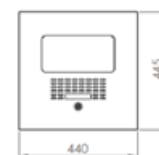

Kosz ROSA z popielnicą

Nr katalogowy: MT0187

MATERIAŁY

Stal węglowa: blachy oraz profile stalowe zabezpieczone antykorozyjnie oraz malowane proszkowo na kolor z palety RAL.
lub

Stal nierdzewna: blachy oraz profile ze stali nierdzewnej z gat. AISI 304 wykończone drobnym szlifem.

Wkład wewnętrzny z blachy ocynkowanej gr. 1 mm. Podstawa kosza wykonana ze stali nierdzewnej.
Kosz wyposażony w zamek systemowy na klucz.

Popielnica: Tak opcjonalnie, stal nierdzewna gat. AISI 304, pojemność ok. 0,95 l.

WYMIARY I WAGA

Długość: 440 mm
Szerokość: 445 mm
Wysokość: 805 mm
Waga: ok.41 kg
Pojemność kosza: ok.50 l

MONTAŻ

Montaż do podłoża za pomocą śrub/kotew.