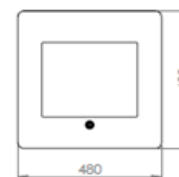

Kosz SISTO

Nr katalogowy: MT0190

MATERIAŁY

- Stal węglowa: blachy oraz profile stalowe zabezpieczone antykorozyjnie oraz malowane proszkowo na kolor z palety RAL.
lub
Stal nierdzewna: blachy oraz profile ze stali nierdzewnej z gat. AISI 304 wykończone drobnym szlifem.
Wkład wewnętrzny z blachy ocynkowanej gr 1 mm. Kosz wyposażony w zamek systemowy na klucz.
- Drewno: jako standard listwy jesionowe trzykrotnie malowane (grzybobójczo oraz dwukrotnie farbą powłokową) lub z drewna egzotycznego iroko olejowanego. Opcjonalnie inne gatunki drewna.

Popielnica: Tak, opcjonalnie.

WYMIARY I WAGA

- Długość: 480 mm
Szerokość: 480 mm
Wysokość: 805 mm
Waga: ok.40 kg
Pojemność kosza: ok.80 l

MONTAŻ

Montaż do podłoża za pomocą śrub/kotew.