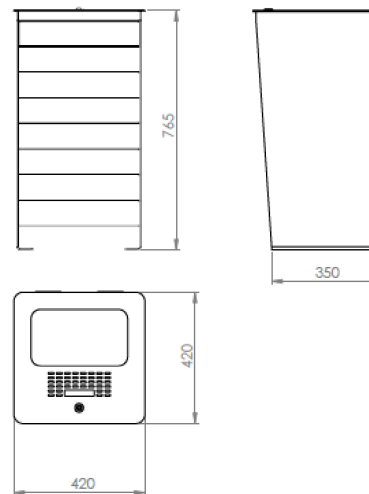

# Kosz TELESTO z popielnicą

Nr katalogowy: MT0194

## MATERIAŁY

- Stal węglowa: blachy oraz profile stalowe zabezpieczone antykorozyjnie oraz malowane proszkowo na kolor z palety RAL. Wkład wewnętrzny z blachy ocynkowanej gr 1 mm. Kosz wyposażony w zamek systemowy na klucz.
- Drewno: jako standard listwy jesionowe trzykrotnie malowane (grzybobójczo oraz dwukrotnie farbą powłokową) lub z drewna egzotycznego iroko olejowanego. Opcjonalnie inne gatunki drewna.
- Popielnica: Tak, stal nierdzewna gat. AISI 304, pojemność ok. 0,9 l.

## WYMIARY I WAGA

- Długość: 420 mm  
Szerokość: 420 mm  
Wysokość: 765 mm  
Waga: ok. 43 kg  
Pojemność kosza: ok. 65 l