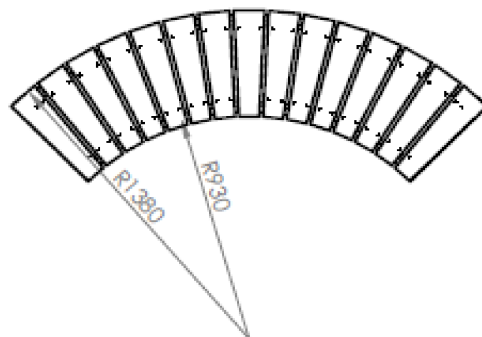

Ławka łukowa ARCO bez oparcia

Nr katalogowy: MT0014

MATERIAŁY

Stal węglowa: blachy oraz profile stalowe zabezpieczone antykorozyjnie oraz malowane proszkowo na kolor z palety RAL.
lub

Stal nierdzewna: blachy oraz profile ze stali nierdzewnej z gat. AISI 304 wykończone drobnym szlifem.

Drewno: jako standard listwy jesionowe trzykrotnie malowane (grzybobójczo oraz dwukrotnie farbą powłokową) lub z drewna egzotycznego iroko olejowanego. Opcjonalnie inne gatunki drewna.

WYMIARY I WAGA

Długość: 1950 mm

Szerokość: 450 mm

Wysokość: 450 mm

Waga: ok. 32 kg

MONTAŻ

Montaż do podłoża za pomocą śrub/kotew.