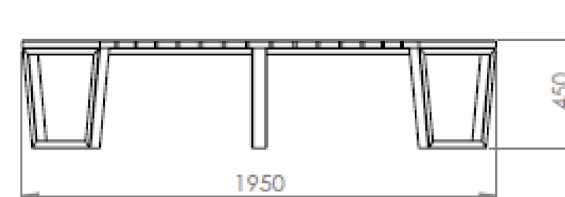

Ławka łukowa ARCO bez oparcia

Nr katalogowy: MT0014

MATERIAŁY

Stal węglowa: blachy oraz profile stalowe zabezpieczone antykorozyjnie oraz malowane proszkowo na kolor z palety RAL.
lub

Stal nierdzewna: blachy oraz profile ze stali nierdzewnej z gat. AISI 304 wykończone drobnym szlifem.

Drewno: jako standard listwy jesionowe trzykrotnie malowane (grzybobójczo oraz dwukrotnie farbą powłokową) lub z drewna egzotycznego iroko olejowanego. Opcjonalnie inne gatunki drewna.

WYMIARY I WAGA

Długość: 1950 mm

Szerokość: 450 mm

Wysokość: 450 mm

Waga: ok. 32 kg

MONTAŻ

Montaż do podłoża za pomocą śrub/kotew.