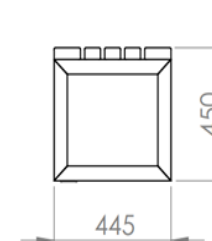

Ławka AUGUSTO bez oparcia

Nr katalogowy: MT0002

MATERIAŁY

Stal węglowa: blachy oraz profile stalowe zabezpieczone antykorozyjnie oraz malowane proszkowo na kolor z palety RAL.

Drewno: jako standard listwy jesionowe trzykrotnie malowane (grzybobójczo oraz dwukrotnie farbą powłokową) lub z drewna egzotycznego iroko olejowanego. Opcjonalnie inne gatunki drewna.

WYMIARY I WAGA

Długość: 1800 mm
Szerokość: 445 mm
Wysokość: 450 mm
Waga: ok. 27 kg

MONTAŻ

Montaż do podłoża za pomocą śrub/kotew lub poprzez zabetonowanie nóg ławki.