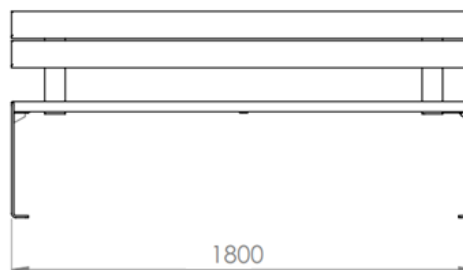

# Ławka CAMILLO

Nr katalogowy: MT0030

## MATERIAŁY

Stal węglowa: blachy oraz profile stalowe zabezpieczone antykorozyjnie oraz malowane proszkowo na kolor z palety RAL.

Drewno: jako standard listwy jesionowe trzykrotnie malowane (grzybobójczo oraz dwukrotnie farbą powłokową) lub z drewna egzotycznego iroko olejowanego. Opcjonalnie inne gatunki drewna.

## WYMIARY I WAGA

Długość: 1800 mm  
Szerokość: 535 mm  
Wysokość: 800 mm  
Waga: ok. 62 kg