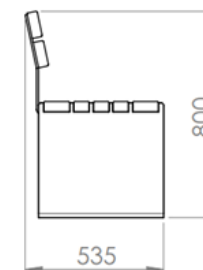

Ławka CAMILLO

Nr katalogowy: MT0030

MATERIAŁY

Stal węglowa: blachy oraz profile stalowe zabezpieczone antykorozyjnie oraz malowane proszkowo na kolor z palety RAL.

Drewno: jako standard listwy jesionowe trzykrotnie malowane (grzybobójczo oraz dwukrotnie farbą powłokową) lub z drewna egzotycznego iroko olejowanego. Opcjonalnie inne gatunki drewna.

WYMIARY I WAGA

Długość: 1800 mm
Szerokość: 535 mm
Wysokość: 800 mm
Waga: ok. 62 kg

MONTAŻ

Montaż do podłoża za pomocą śrub/kotew lub poprzez zabetonowanie nóg ławki.