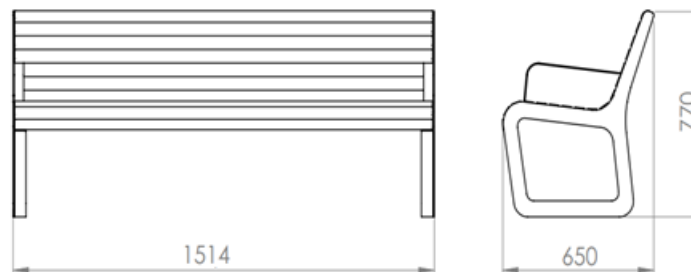

Ławka LARIX II bez podłokietnika

Nr katalogowy: MT0059

MATERIAŁY

- Stal węglowa: blachy oraz profile stalowe zabezpieczone antykorozyjnie oraz malowane proszkowo na kolor z palety RAL.
lub
Stal nierdzewna: blachy oraz profile ze stali nierdzewnej z gat. AISI 304 wykończone drobnym szlifem.
- Drewno: jako standard listwy jesionowe trzykrotnie malowane (grzybobójczo oraz dwukrotnie farbą powłokową) lub z drewna egzotycznego iroko olejowanego. Opcjonalnie inne gatunki drewna.

WYMIARY I WAGA

- Długość: 1514 mm
Szerokość: 650 mm
Wysokość: 770 mm
Waga: ok. 40 kg

MONTAŻ

Montaż do podłoża za pomocą śrub/kotew.