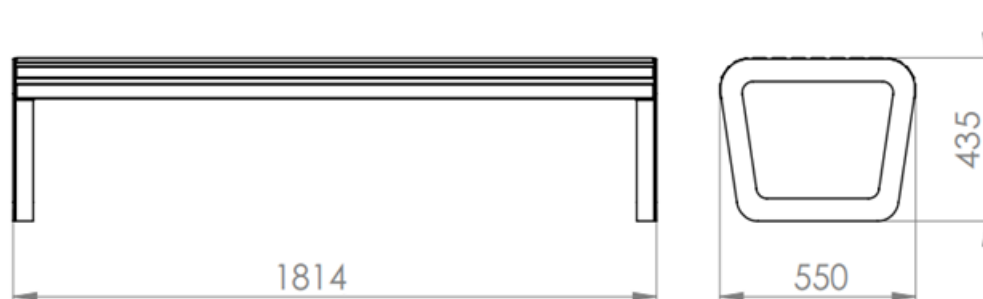

Ławka LARIX bez oparcia

Nr katalogowy: MT0054

MATERIAŁY

Stal węglowa: blachy oraz profile stalowe zabezpieczone antykorozyjnie oraz malowane proszkowo na kolor z palety RAL.
lub

Stal nierdzewna: blachy oraz profile ze stali nierdzewnej z gat. AISI 304 wykończone drobnym szlifem.

Drewno: jako standard listwy jesionowe trzykrotnie malowane (grzybobójczo oraz dwukrotnie farbą powłokową) lub z drewna egzotycznego iroko olejowanego. Opcjonalnie inne gatunki drewna.

WYMIARY I WAGA

Długość: 1814 mm
Szerokość: 550 mm
Wysokość: 435 mm
Waga: ok. 33 kg