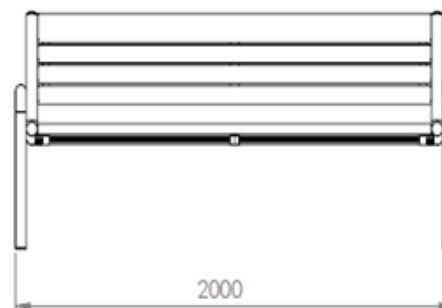

Ławka MASSIMO

Nr katalogowy: MT0071

MATERIAŁY

Stal węglowa: blachy oraz profile stalowe zabezpieczone antykorozyjnie oraz malowane proszkowo na kolor z palety RAL.
lub

Stal nierdzewna: blachy oraz profile ze stali nierdzewnej z gat. AISI 304 wykończone drobnym szlifem.

Drewno: jako standard listwy jesionowe trzykrotnie malowane (grzybobójczo oraz dwukrotnie farbą powłokową) lub z drewna egzotycznego iroko olejowanego. Opcjonalnie inne gatunki drewna.

WYMIARY I WAGA

Długość: 2000 mm

Szerokość: 580 mm

Wysokość: 860 mm

Waga: ok. 42 kg

MONTAŻ

Instalacja do podłoża za pomocą śrub/kotew.